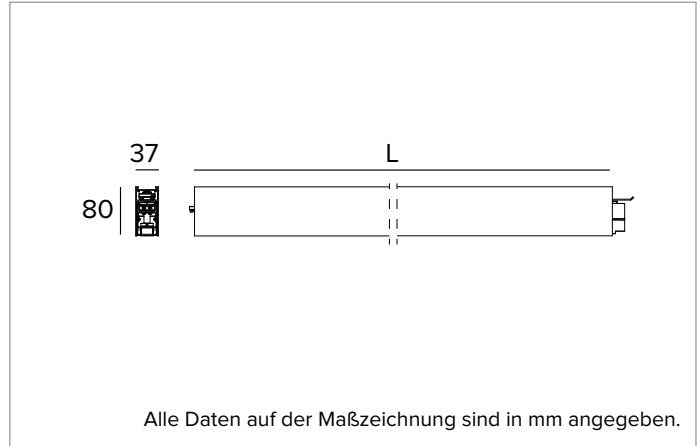

T003MY840ELDB | LOGICO EASY System 37 - UGR19

Lineare LED-Leuchte für Deckenanbau- oder Pendelmontage

	4000K	H(m)	D1(m)	D2(m)	E _{max} (lx)		
	Ra80	64°	63°				
	Fixture Power	23W	1	1.25	1.23	2116	
	Source Flux	2714lm	2	2.51	2.46	529	
	Fixture Flux	2714lm	3	3.76	3.70	235	
	Efficacy	118lm/W	4	5.02	4.93	132	
G0347	I _{max} =885cd/klm	I _{max}	2402cd	5	6.27	6.16	85

Abstrahlung: DIREKT

Optik: ZELLULÄRE

Optische Effizienz: 100%

Leuchten-Lichtstrom: 2714lm

Lichtausbeute: 118lm/W

Fotobiologische Sicherheit: Risikogruppe 0 (RG 0 = kein Risiko)

MECHANISCHE MERKMALE

Gehäuse aus lackiertem stranggepresstem Aluminium mit 37mm Breite. Obere Abdeckung aus schwarzem PVC.

Farbe und Oberfläche: Schwarz

Abmessungen: L=1400mm

Gewicht: 2,75Kg

Version: LINEAR

Schutzart: IP40

Mechanische Belastbarkeit: IK02

ELEKTRISCHE MERKMALE

Integrierter elektronischer ON-OFF Treiber. "Easy Connection"-System für eine schnelle Verbindung zwischen den Modulen des Systems dank der vorkonfektionierten Stecker-/Buchsen-Verbindungselemente. Komplett mit 1,5 mm² Durchgangsverdrahtung, die eine maximale Länge von 18 Metern ermöglicht. Leuchten gemäß EN 60598-2-22 für die Stromversorgung über ein zentrales Notstromsystem CPSS (Central Power Supply System); Bereiche mit hohem Risiko ausgeschlossen. Die voreingestellte Leistungsaufnahme und der voreingestellte Lichtstrom betragen 100% an AC und 100% an DC.